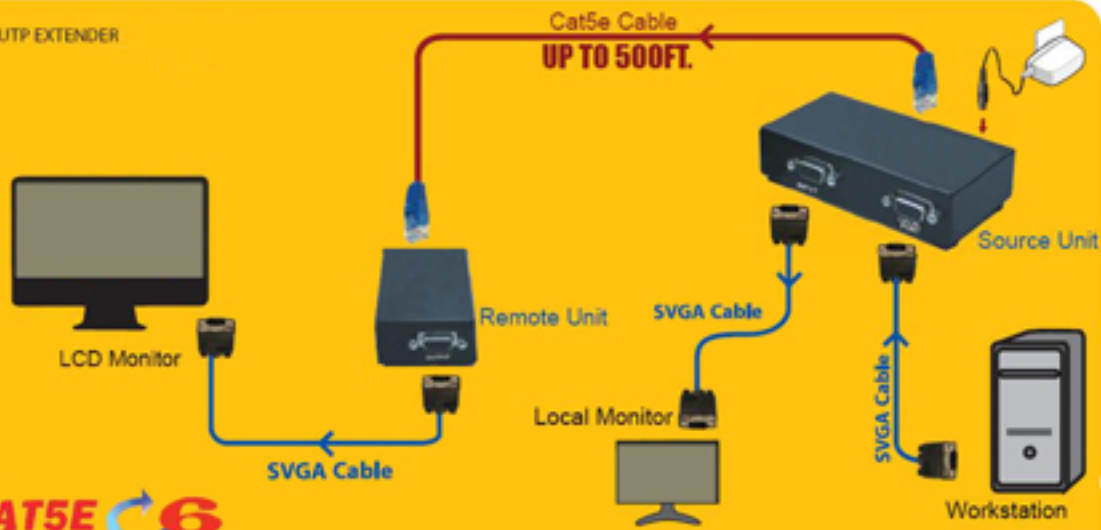

VGA UTP EXTENDER

**CAT5E**