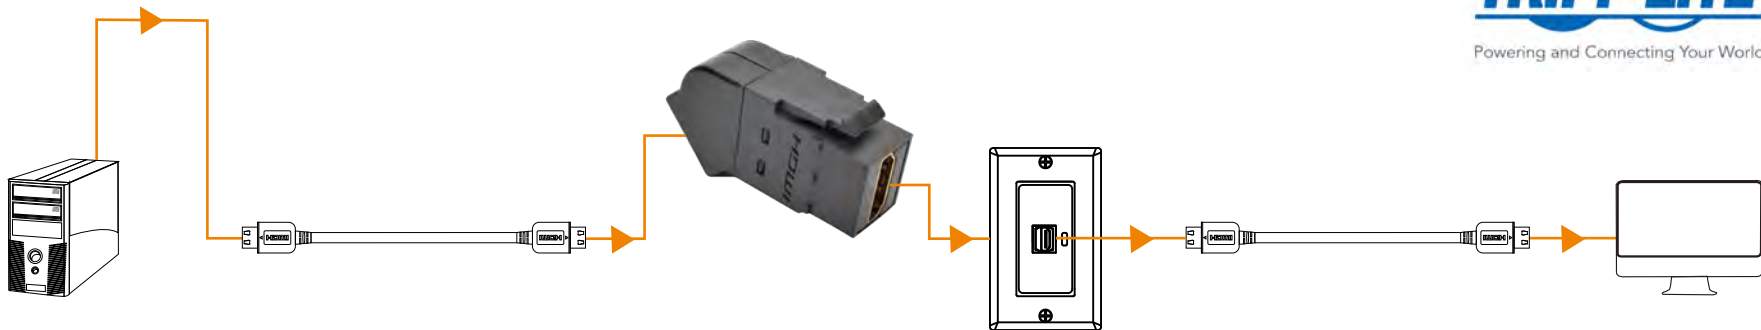

P164-000-KPA-BK

Powering and Connecting Your World

ORIGEN

CABLE HDMI

P164-000-KPA-BK

CABLE HDMI

MONITOR

HDMI (HEMBRA) HDMI (HEMBRA)