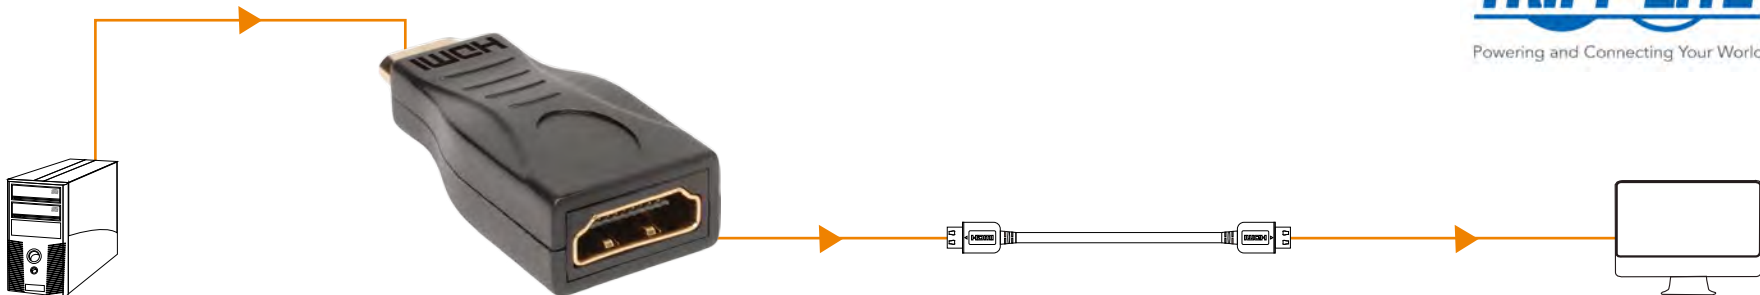

P142-000-MINI

Powering and Connecting Your World

ORIGEN

P142-000-MINI

CABLE HDMI

MONITOR

HDMI MINI (MACHO)

HDMI (HEMBRA)