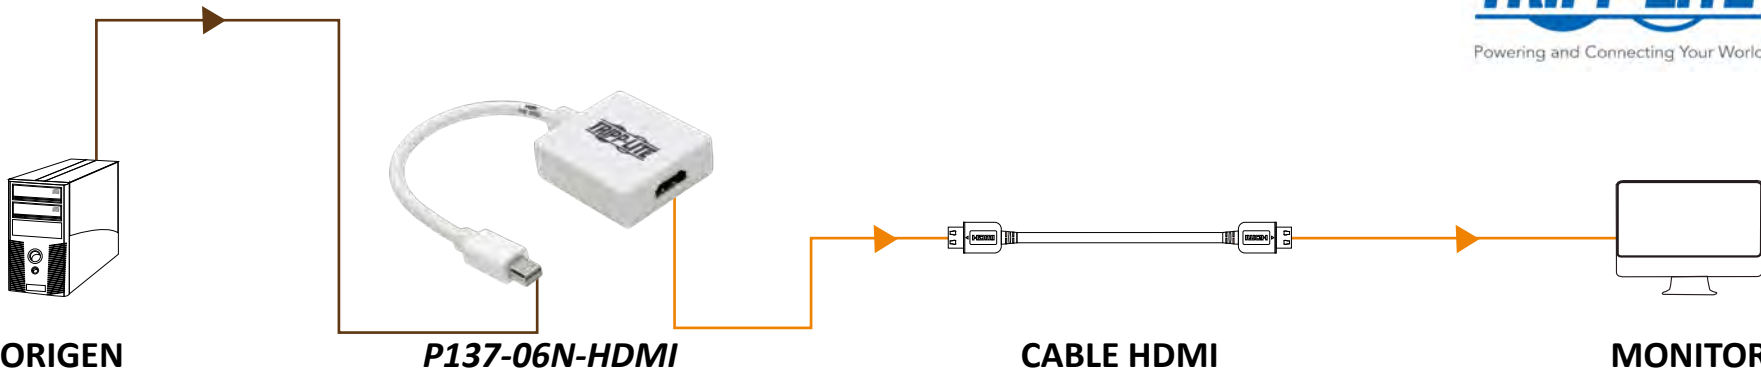

P137-06N-HDMI

Powering and Connecting Your World

ORIGEN

P137-06N-HDMI

CABLE HDMI

MONITOR

DISPLAYPORT MINI (MACHO)

HDMI (HEMBRA)