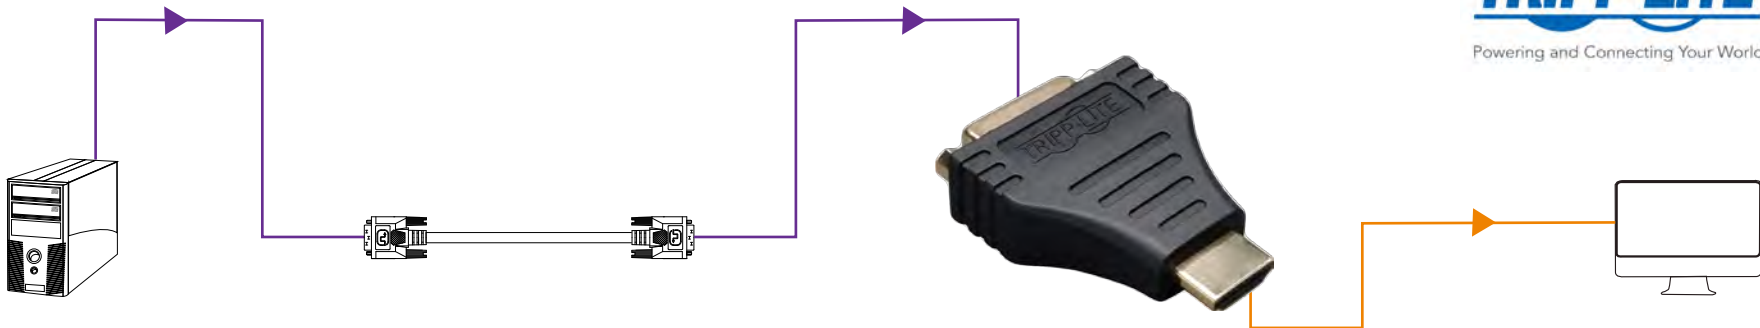

P132-000

Powering and Connecting Your World

ORIGEN

CABLE DVI

P132-000

MONITOR

DVI (HEMBRA)

HDMI (MACHO)