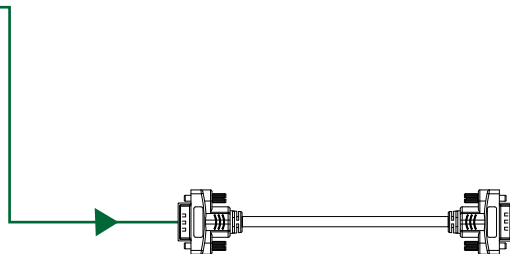

P131-000

Powering and Connecting Your World

ORIGEN

P131-000

CABLE VGA

MONITOR

HDMI (MACHO)

VGA (HEMBRA)