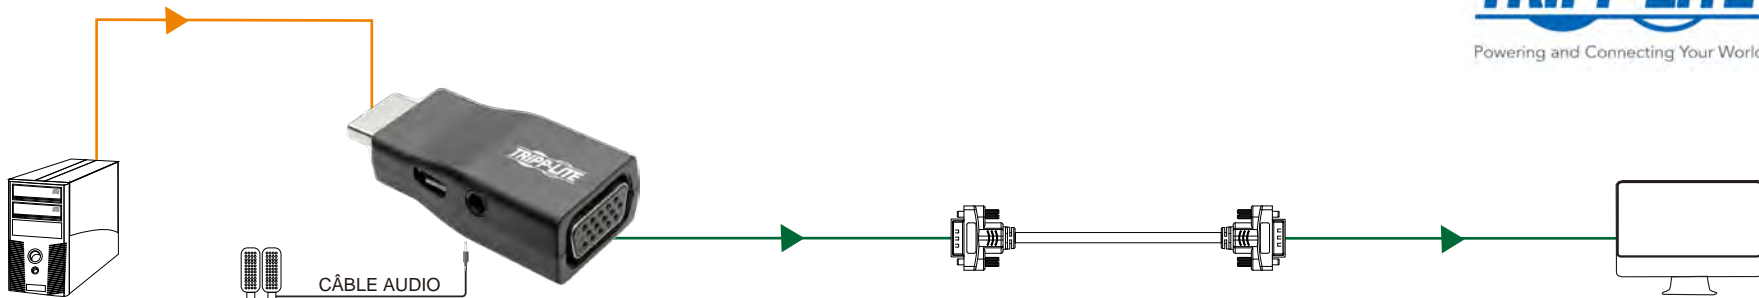

P131-000-A

Powering and Connecting Your World

SOURCE

P131-000-A

CÂBLE VGA

ÉCRAN

** Alimentation en option, voir le site Web de Tripp Lite.*

HDMI (MÂLE)