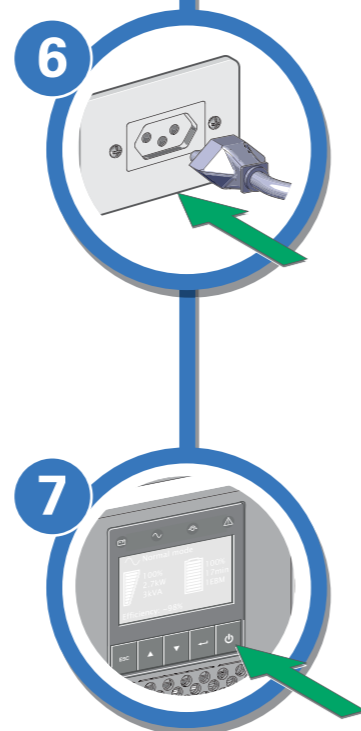

 www.eaton.com

9SX
1000G
1500G
2000G
3000G
3000GL
1000iB
2000iB
3000iB
Quick Start

www.eaton.com
614-20304-00