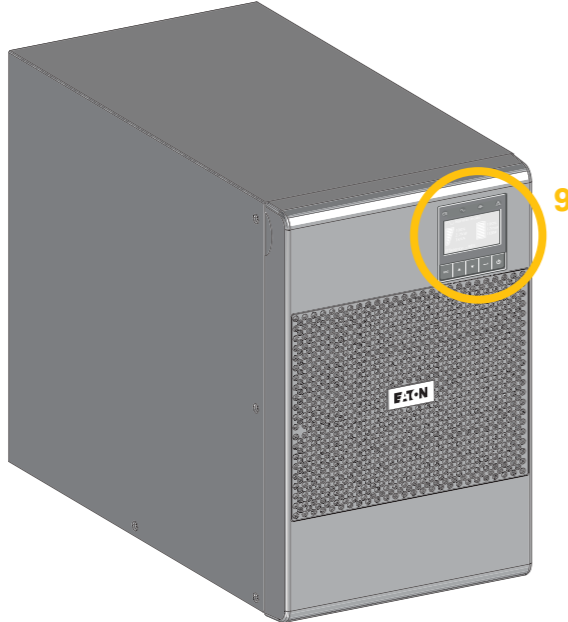

 www.eaton.com

9SX
1000G
1500G
2000G
3000G
3000GL
1000iB
2000iB
3000iB
Quick Start

www.eaton.com
614-20304-00