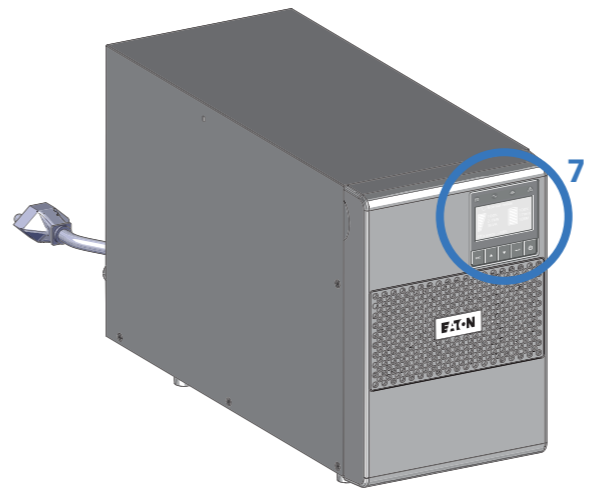

 www.eaton.com

9SX
1000G
1500G
2000G
3000G
3000GL
1000iB
2000iB
3000iB
Quick Start

www.eaton.com
614-20304-00