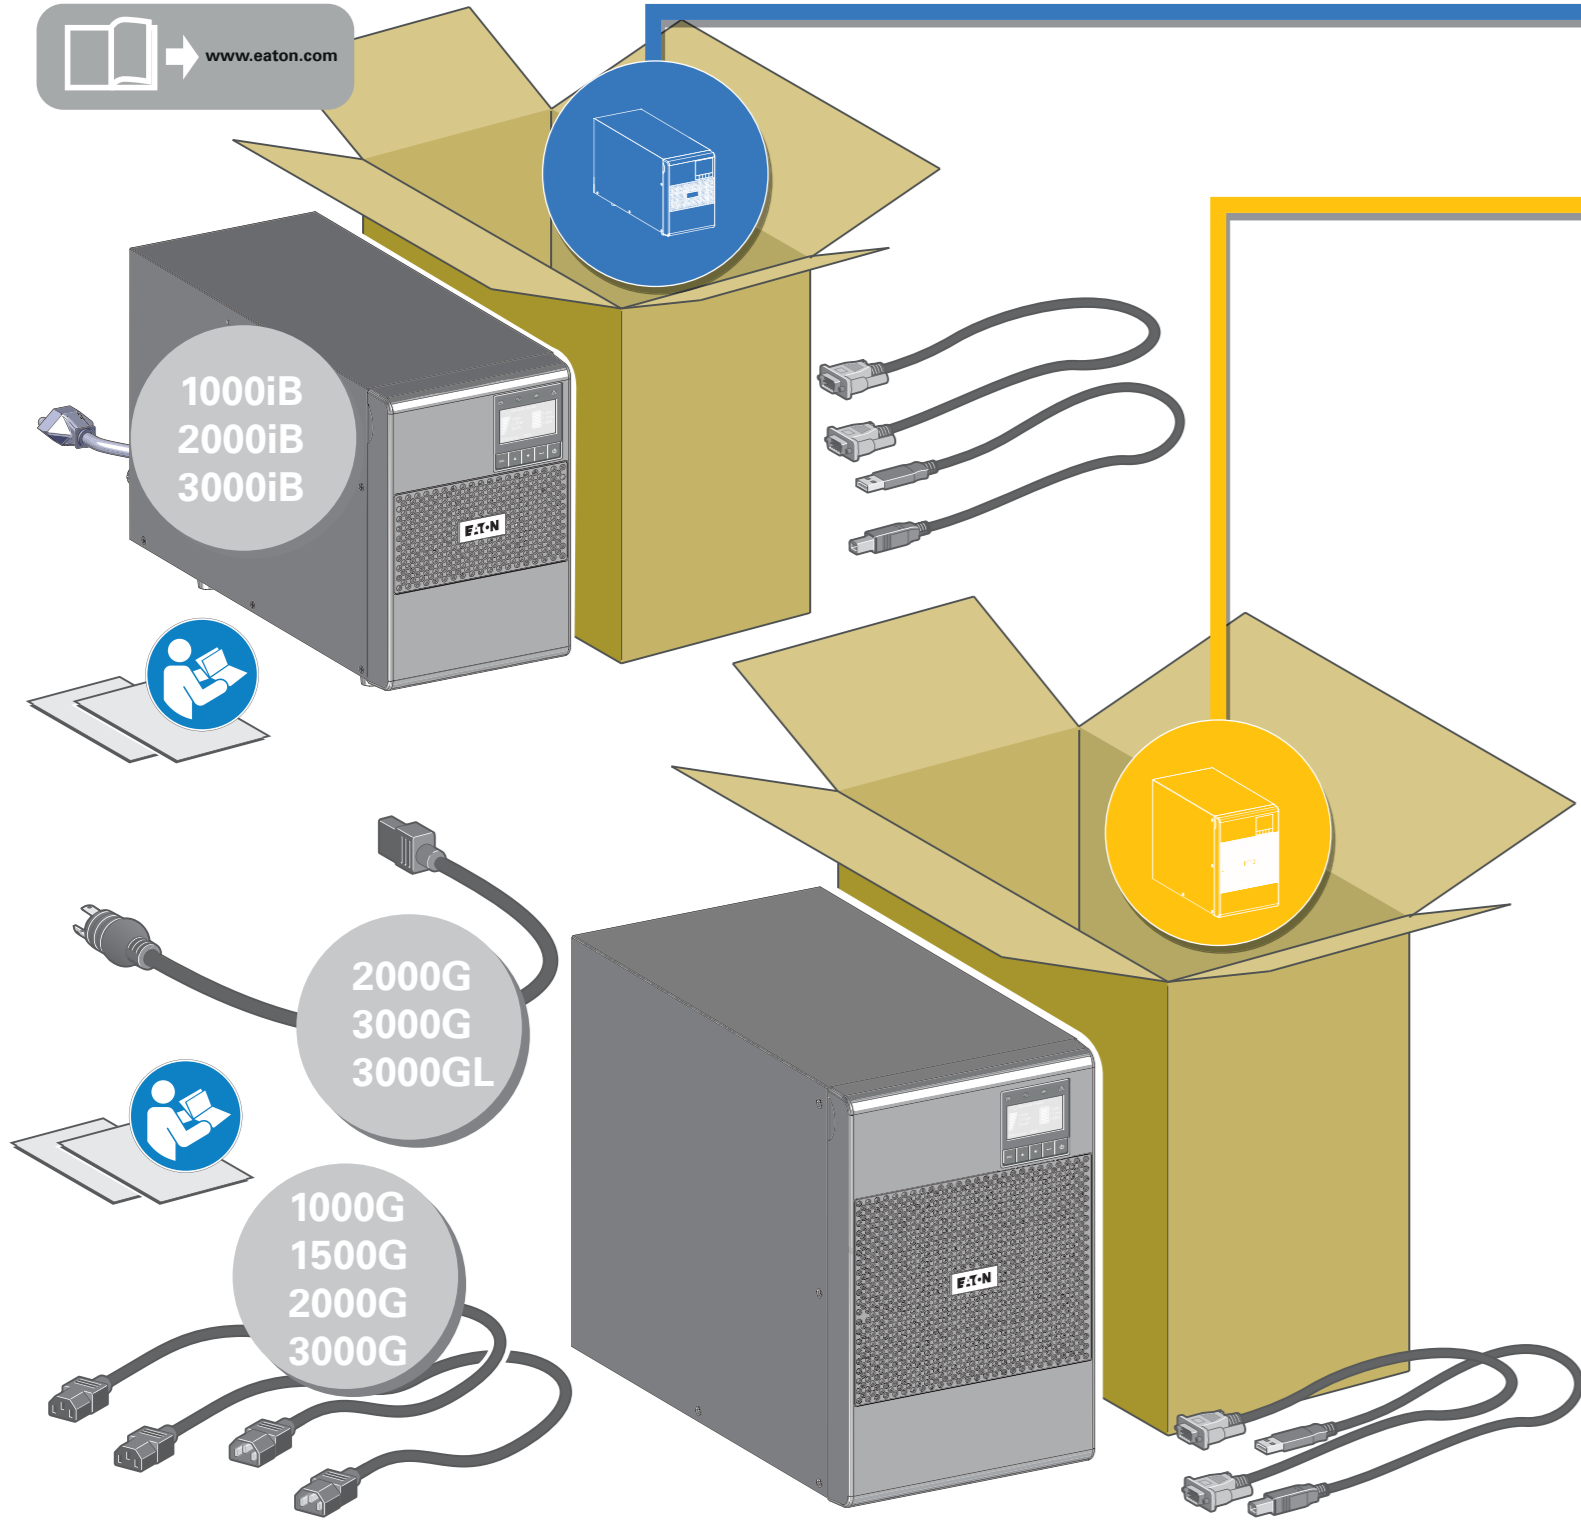

 www.eaton.com

9SX
1000G
1500G
2000G
3000G
3000GL
1000iB
2000iB
3000iB
Quick Start

www.eaton.com
614-20304-00